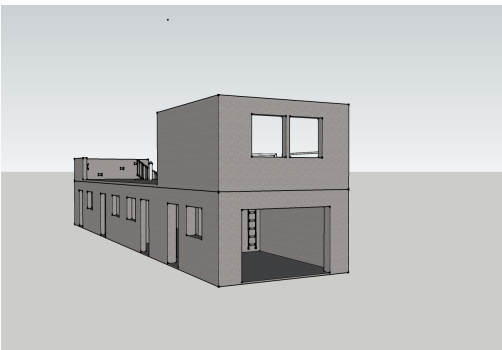

Masivní budova je určena k výcviku násilného vnikání do prostor, taktických procedur a střelby.

Umožňuje nácvik likvidace výbušných nástrah.

V budově je používána simulační munice, ve vyhrazených prostorách i ostrá munice.

Dvoupodlažní taktický objekt s možností násilných vstupů, čištění místností a dalších výcvikových činností

Nadzemní podlaží se vstupem do spodního podlaží. Propojení obou podlaží je klasickým točitým schodištěm i žebříkem