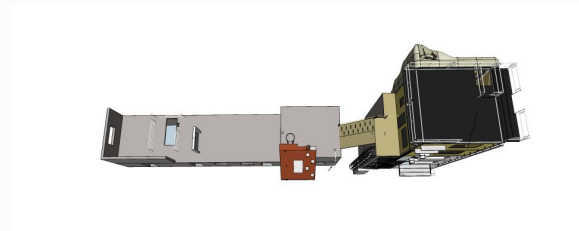

Taktický objekt může být propojený se sťahovací věží. Je k němu připojena konstrukce s výcvikovou maketou střechy