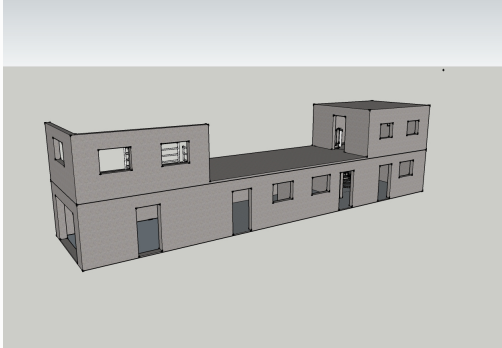

Dvoupodlažní taktický objekt s možností násilných vstupů, čištění místností a dalších výcvikových činností