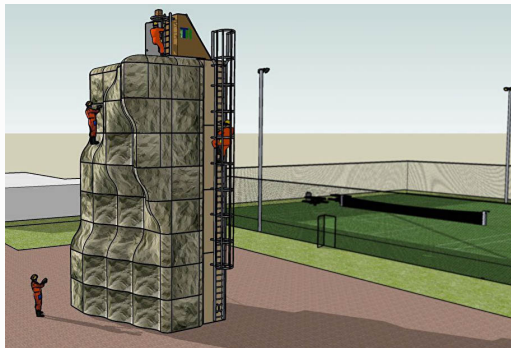

Univerzální lezecký simulátor Mini

Víceúčelový lezecký simulátor v menším provedení, simulující budovy s různým počtem podlaží, různými typy balkonů, schodišť, vybavený různými žebříky, lezeckými stěnami a i jinými prvky, vyskytujícími se na budovách. Může být doplněn i lanovou lávkou, sítí atd. Slouží k všestrannému specializovanému i fyzickému tréninku ozbrojených i záchranných složek.

Kód produktu: **PL83**

Produkt manažer:

Všestranný i speciální lezecký výcvik orientovaný na zvládnutí bezpečného pohybu vně i uvnitř vícepodlažních objektů, ale i na další lezecké dovednosti.

Prostorově úsporné řešení lezeckého simulátoru, vhodné do menších výcvikových zařízení nebo jako samostatný simulátor. Výhodné řešení je propojit dvě vzdálenější zařízení lanovou lávkou nebo lanem se zavěšenou kladkou

REALISTICKÝ VÝCVIK Klíčovou úlohu má výcvik prováděný v reálných podmínkách.

EFEKTIVNÍ VÝCVIK Výcviková zařízení, prostředky a metodika výcviku LEDIC umožňují dosažení efektivního spojení mezi klíčovými úkoly cvičených jednotek při nasazení - výcvikovými aktivitami k jejich osvojení - modulárními výcvikovými prostředky - metodikou výcviku.