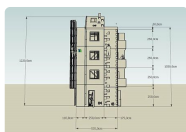

Všestranný i speciální lezecký výcvik orientovaný na zvládnutí bezpečného pohybu vně i uvnitř vícepodlažních objektů, ale i na další lezecké dovednosti.

Prostorově úsporné řešení lezeckého simulátoru, vhodné do menších výcvikových zařízení nebo jako samostatný simulátor. Výhodné řešení je propojit dvě vzdálenější zařízení lanovou lávkou nebo lanem se zavěšenou kladkou

Ve výcvikovém komplexu nebo jako samostatná instalace.