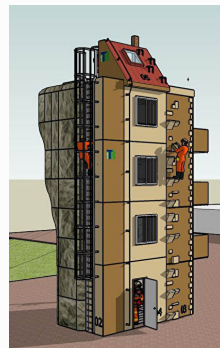

Univerzální lezecký simulátor Mini

Víceúčelový lezecký simulátor v menším provedení, simulující budovy s různým počtem podlaží, různými typy balkonů, schodišť, vybavený různými žebříky, lezeckými stěnami a i jinými prvky, vyskytujícími se na budovách. Může být doplněn i lanovou lávkou, sítí atd. Slouží k všestrannému specializovanému i fyzickému tréninku ozbrojených i záchranných složek.

Kód produktu: **PL83**

Produkt manažer:

Všestranný i speciální lezecký výcvik orientovaný na zvládnutí bezpečného pohybu vně i uvnitř vícepodlažních objektů, ale i na další lezecké dovednosti.

Prostorově úsporné řešení lezeckého simulátoru, vhodné do menších výcvikových zařízení nebo jako samostatný simulátor. Výhodné řešení je propojit dvě vzdálenější zařízení lanovou lávkou nebo lanem se zavěšenou kladkou

REALISTICKÝ VÝCVIK Klíčovou úlohu má výcvik prováděný v reálných podmínkách.

EFEKTIVNÍ VÝCVIK Výcviková zařízení, prostředky a metodika výcviku LEDIC umožňují dosažení efektivního spojení mezi klíčovými úkoly cvičených jednotek při nasazení - výcvikovými aktivitami k jejich osvojení - modulárními výcvikovými prostředky - metodikou výcviku.