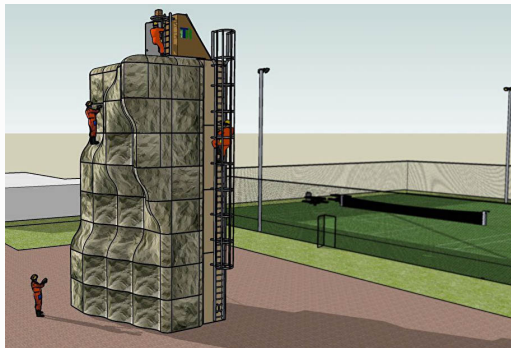

Příklad lanových lávek a pojezdových lan u výsadkového učiliště