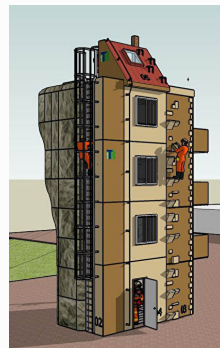

## Univerzální lezecký simulátor Mini

Víceúčelový lezecký simulátor v menším provedení, simulující budovy s různým počtem podlaží, různými typy balkonů, schodišť, vybavený různými žebříky, lezeckými stěnami a i jinými prvky, vyskytujícími se na budovách. Může být doplněn i lanovou lávkou, sítí atd. Slouží k všestrannému specializovanému i fyzickému tréninku ozbrojených i záchranných složek.

Kód produktu: **PL83**

Produkt manažer:

Víceúčelový lezecký simulátor v menším provedení, simulující budovy s různým počtem podlaží, různými typy balkonů, schodišť, vybavený různými žebříky, lezeckými stěnami a i jinými prvky, vyskytujícími se na budovách. Může být doplněn i lanovou lávkou, sítí atd. Slouží k všestrannému specializovanému i fyzickému tréninku ozbrojených i záchranných složek.

**EFEKTIVNÍ VÝCVIK** Výcviková zařízení, prostředky a metodika výcviku LEDIC umožňují dosažení efektivního spojení mezi klíčovými úkoly cvičených jednotek při nasazení - výcvikovými aktivitami k jejich osvojení - modulárními výcvikovými prostředky - metodikou výcviku.