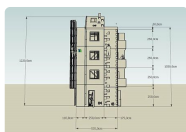

Kód produktu: **PL83**

Produkt manažer:

Víceúčelový lezecký simulátor v menším provedení, simulující budovy s různým počtem podlaží, různými typy balkonů, schodišť, vybavený různými žebříky, lezeckými stěnami a i jinými prvky, vyskytujícími se na budovách. Může být doplněn i lanovou lávkou, sítí atd. Slouží k všestrannému specializovanému i fyzickému tréninku ozbrojených i záchranných složek.